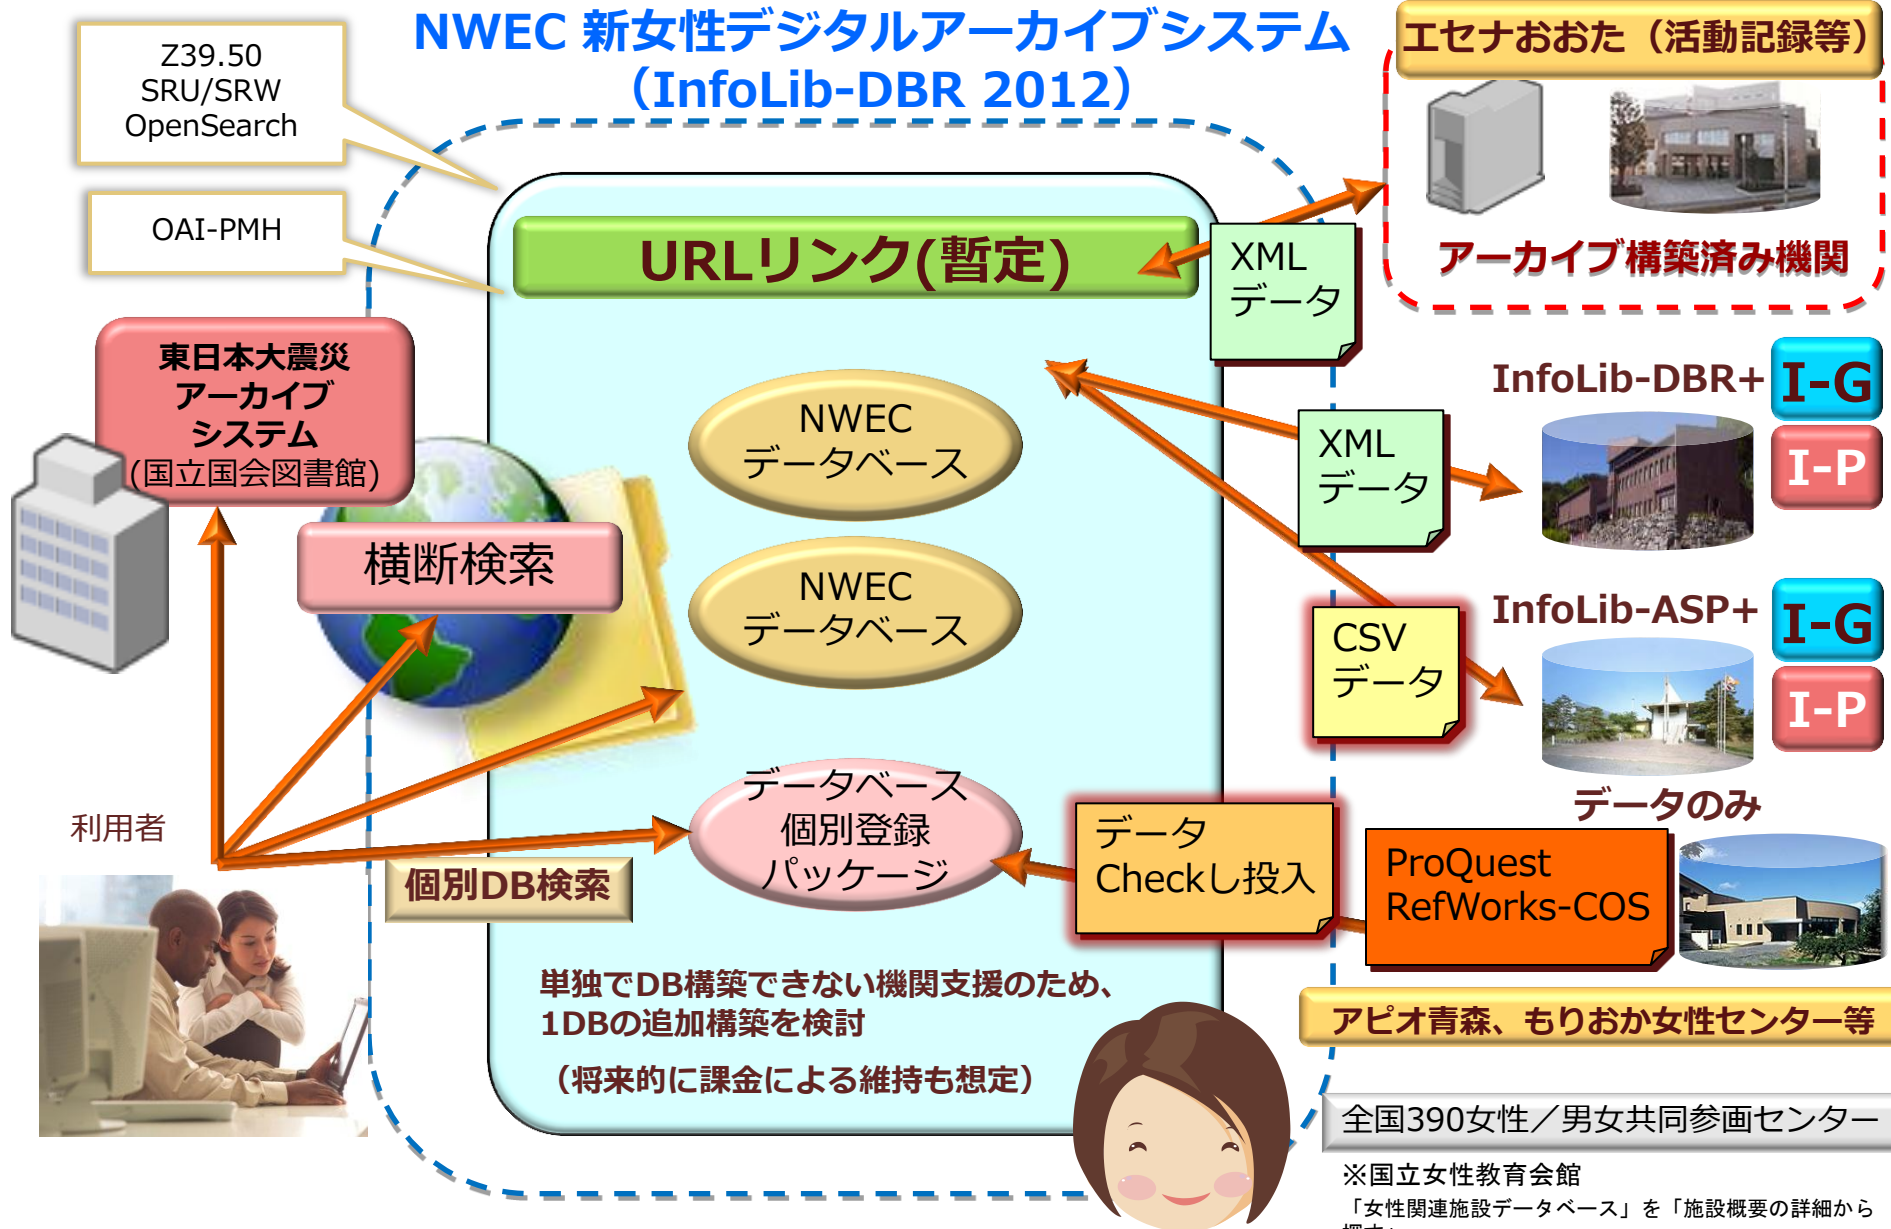

## NWEC 新女性デジタルアーカイブシステム (InfoLib-DBR 2012)

※国立女性教育会館  
 「女性関連施設データベース」を「施設概要の詳細から探す」  
 施設種別「女性/男女共同参画センター」で検索。  
<http://winet.nwec.jp/sisetu/>