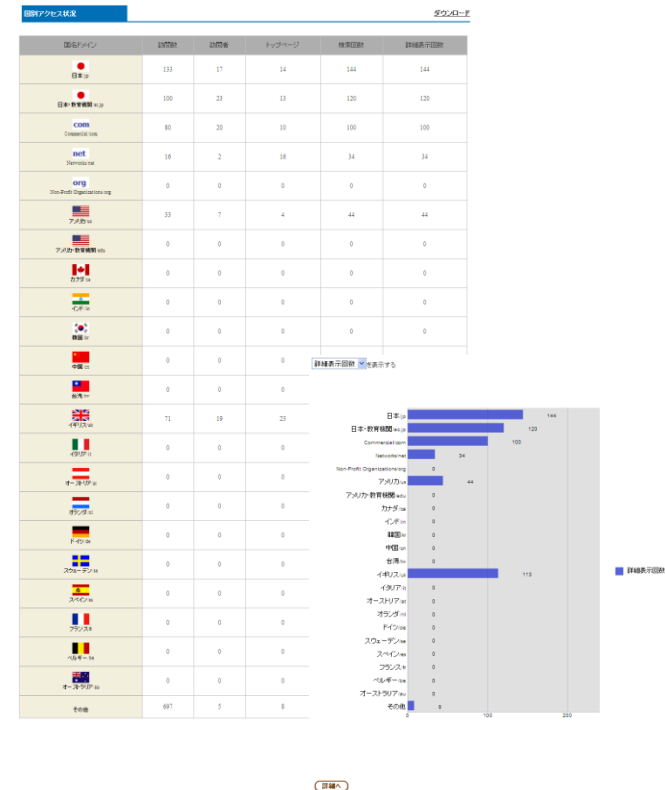

利用統計機能

利用者数、アクセスランキング、利用者の検索方法、利用者の接続元、等様々な利用状況を月別、年別に集計しグラフを交え分かりやすく表示します。表示された統計データをCSV形式でダウンロードすることもできます。

利用統計画面