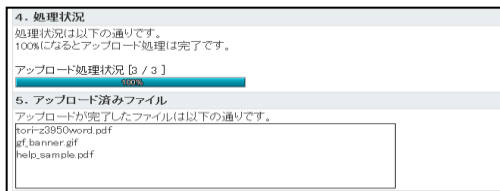

分類: 単双紙(合巻)(32件) 録本(36件)

内容:  文字(104件)  文字、地図(12件)  文字と挿絵(58件)

和暦: 指定なし, 01享保(36件), 02安政(54件), 03明治(30件), 04大正(38件), 不明(16件)

Copyright © INFOCOM CORPORATION All rights reserved.

検索画面完成!

## 画像データ登録

Webブラウザ上から画像ファイルをドラッグ&ドロップでアップロードして、目録データと一緒に公開することができます。  
一括登録もちろん可能です。