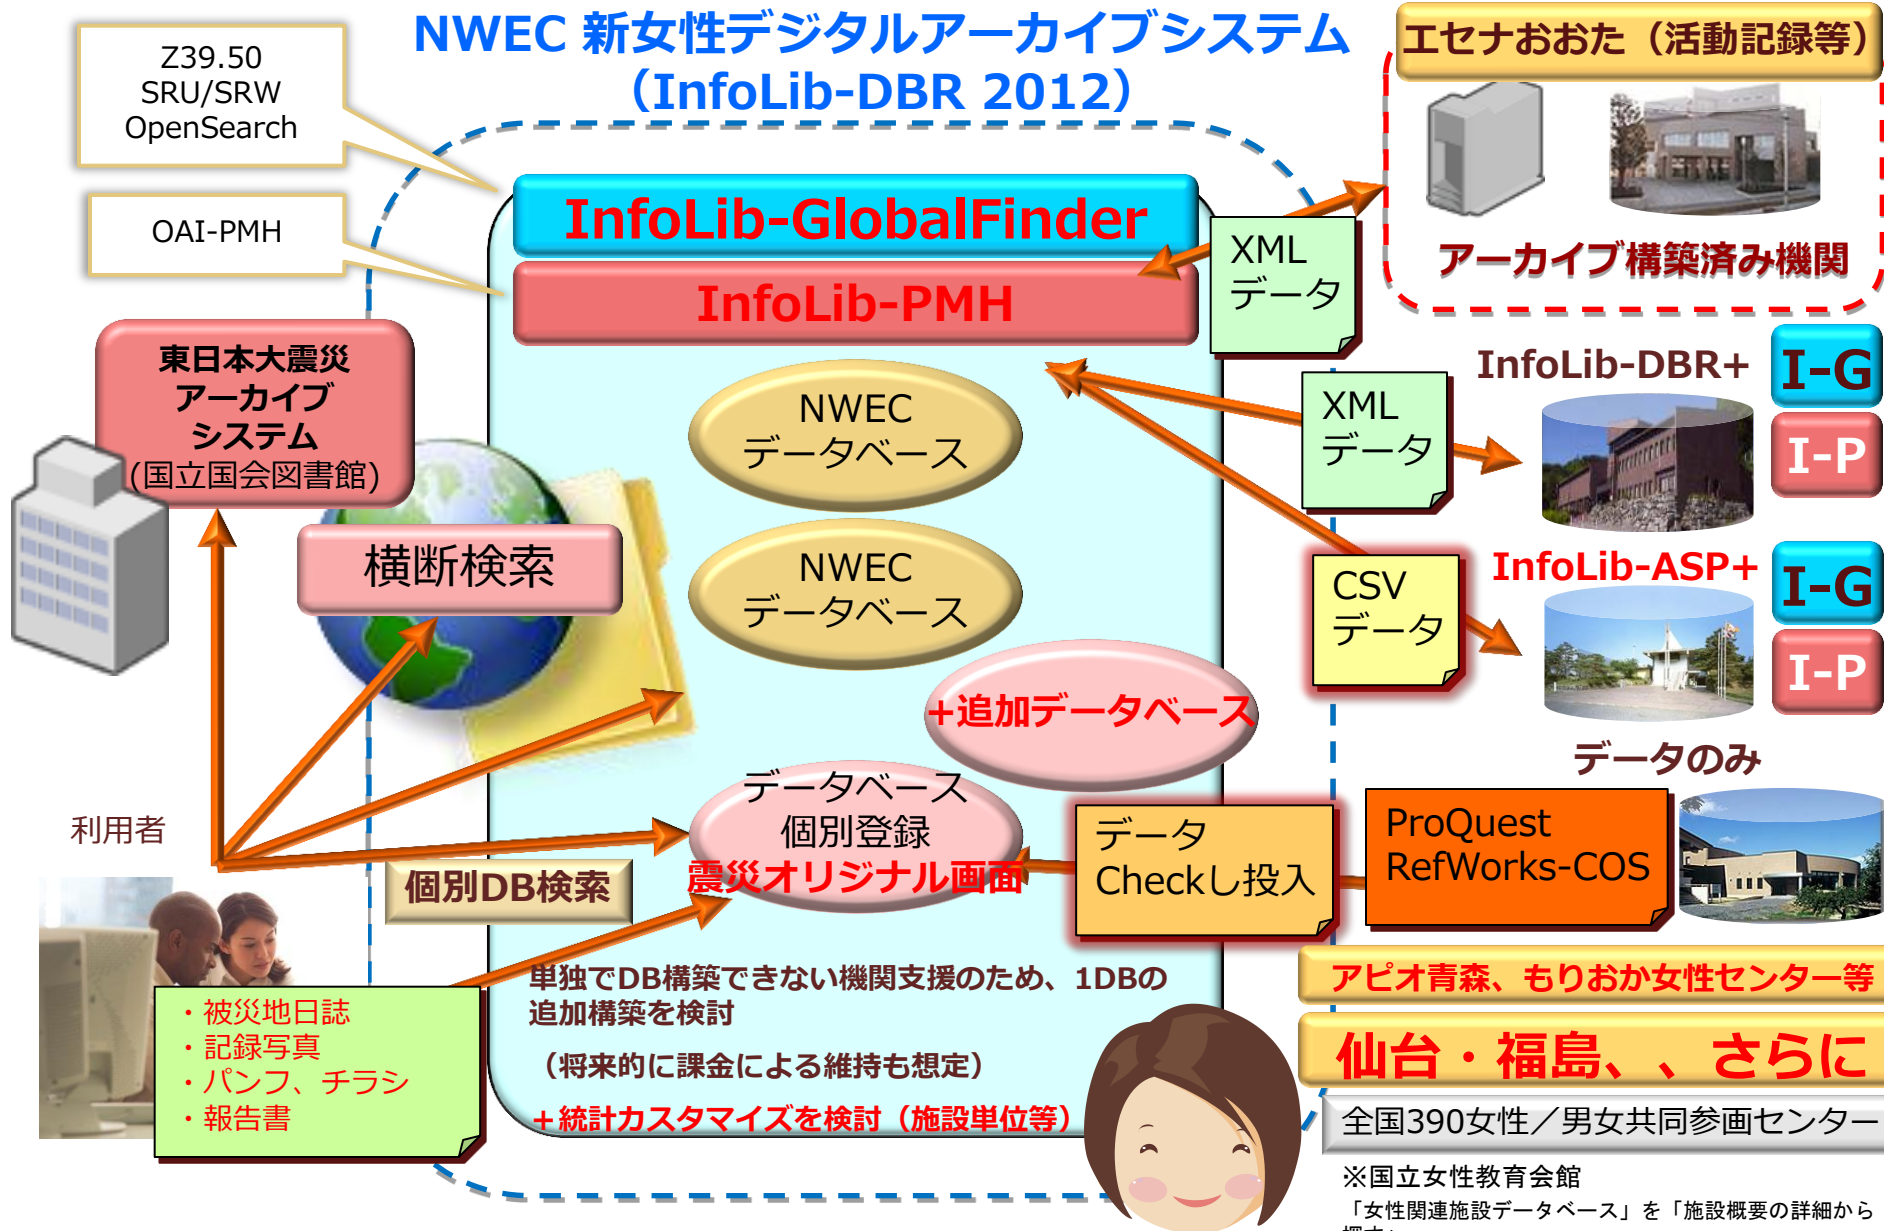

NWEC 新女性デジタルアーカイブシステム (InfoLib-DBR 2012)

Z39.50
SRU/SRW
OpenSearch

OAI-PMH

東日本大震災
アーカイブ
システム
(国立国会図書館)

横断検索

InfoLib-GlobalFinder

InfoLib-PMH

NWEC
データベース

NWEC
データベース

+追加データベース

データベース
個別登録
震災オリジナル画面

個別DB検索

データ
Checkし投入

ProQuest
RefWorks-COS

アピオ青森、もりおか女性センター等

仙台・福島、、さらに

全国390女性/男女共同参画センター

- ・被災地日誌
- ・記録写真
- ・パンフ、チラシ
- ・報告書

単独でDB構築できない機関支援のため、1DBの追加構築を検討
(将来的に課金による維持も想定)
+統計カスタマイズを検討 (施設単位等)