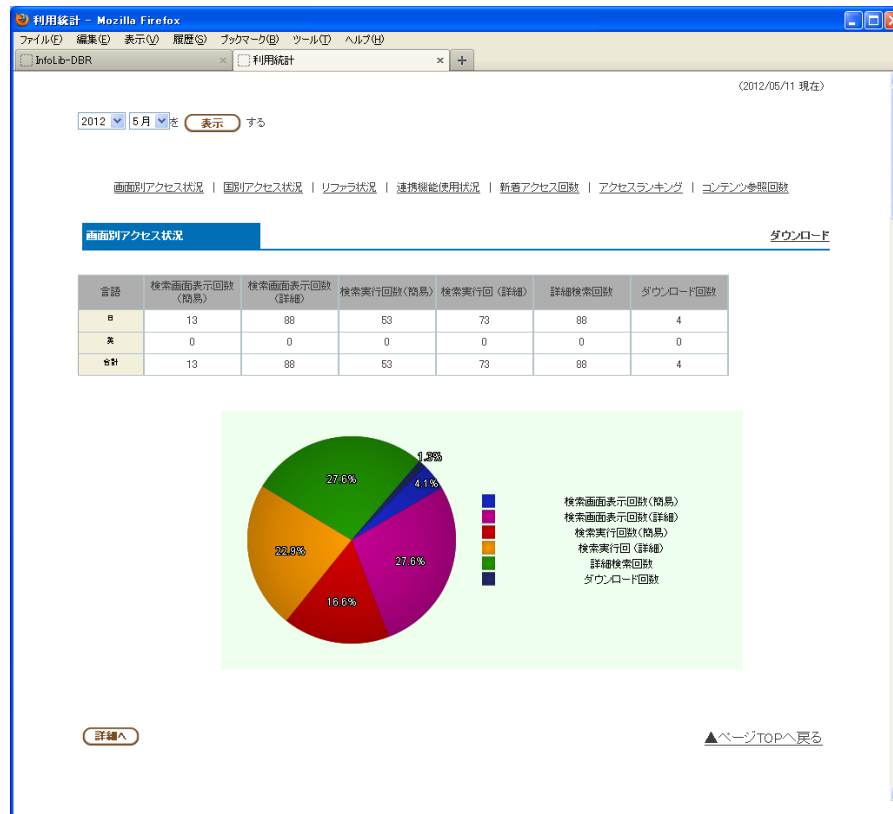

利用統計機能

利用者数、アクセスランキング、利用者の検索方法、利用者の接続元、等様々な利用状況を月別、年別に集計しグラフを交え分かりやすく表示します。表示された統計データをCSV形式でダウンロードすることもできます。

利用統計画面