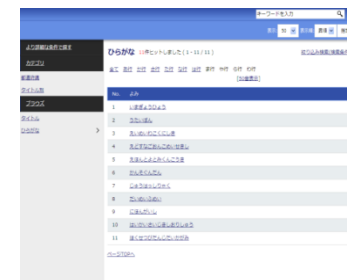

### Point

検索画面はEXCELの操作で簡単に、柔軟に、変更可能です。  
登録したデータの内容に応じて自動で作成されます。

ドロップダウン

カテゴリ検索

チェックボックス

リストボックス

ブラウザ検索

※上記以外にもいろいろな検索方法を設定することが可能です

## 画像表示

**Point** 様々な画像表示機能を標準装備。  
 詳細表示では画像の拡大・縮小・移動をマウス操作で自由自在。

検索結果一覧表示（メタデータ一覧）

検索結果一覧表示（メタデータ一覧+コンテンツ）

詳細表示

検索結果一覧表示（コンテンツ一覧）