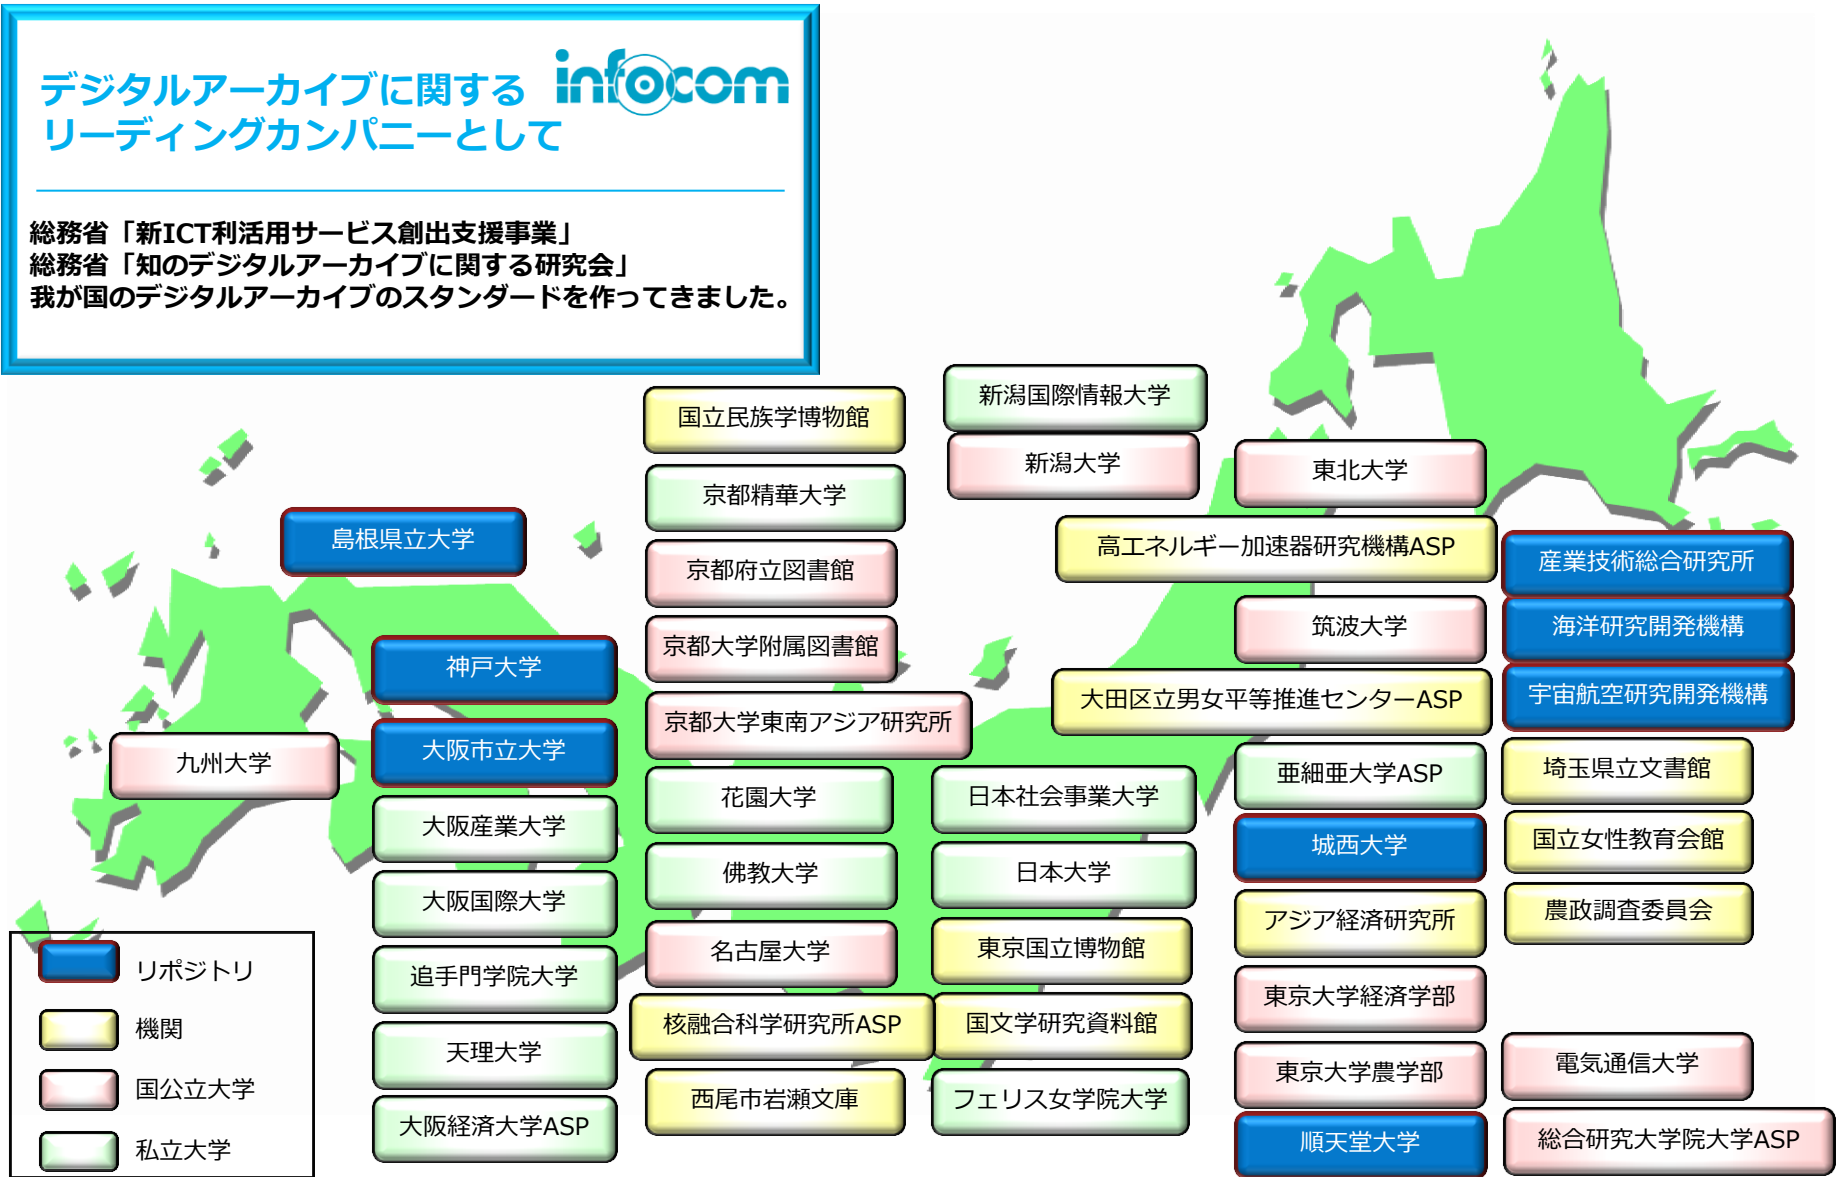

デジタルアーカイブに関する infocom リーディングカンパニーとして

総務省「新ICT活用サービス創出支援事業」
総務省「知のデジタルアーカイブに関する研究会」
我が国のデジタルアーカイブのスタンダードを作ってきました。

目録データ登録

お持ちのCSVデータに登録設定用の項目を追加してアップロード、登録するだけですぐにデータベースを作成することができます。

現在お持ちのデータ

	A	B	C	D	E	F
1	学部	学科	研究者	タイトル	掲載誌	発表年月
2	経済	経済	山田太郎	日本ミクロ経済	エコノミスト	2004/01
3	経済	経済	高橋一郎	北米市場マクロ経済	経済ジャーナル	2006/09
4	経済	経営	北川次郎	マーケティング論	企業経営	2005/10
5	経済	経営	清水浩	消費者行動理論	企業経営	2005/11
6	経済	経営	青山和弘	広告論	企業経営	2000/11
7	工学	機械工学	河野進	発電システム論	工学学会誌	2004/01
8	工学	機械工学	橋本太郎	産業ロボット進化論	工学学会誌	2006/09
9	工学	機械工学	橋本太郎	産業ロボット進化論2	工学学会誌	2005/10
10	工学	機械工学	寺田修	ペーリング技術論	工学学会誌	2005/11
11	工学	機械工学	山野高次	研磨技術と産業ロボット	機械工学	2000/11
12	工学	機械工学	生島孝弘	素材別電気負荷1	機械工学	2000/12
13	工学	機械工学	生島孝弘	素材別電気負荷1	機械工学	2006/09

登録設定の行を追加

	A	B	C	D	E	F
1	学部	学科	研究者	タイトル	掲載誌	発表年月
2						
3	BASIC	BASIC	BASIC	PRIME	BASIC	BASIC
4	経済	経済	山田太郎	日本ミクロ経済	エコノミスト	2004/01
5	経済	経済	高橋一郎	北米市場マクロ経済	経済ジャーナル	2006/09
6	経済	経営	北川次郎	マーケティング論	企業経営	2005/10
7	経済	経営	清水浩	消費者行動理論	企業経営	2005/11
8	経済	経営	青山和弘	広告論	企業経営	2000/11
9	工学	機械工学	河野進	発電システム論	工学学会誌	2004/01
10	工学	機械工学	橋本太郎	産業ロボット進化論	工学学会誌	2006/09
11	工学	機械工学	橋本太郎	産業ロボット進化論2	工学学会誌	2005/10
12	工学	機械工学	寺田修	ペーリング技術論	工学学会誌	2005/11
13	工学	機械工学	山野高次	研磨技術と産業ロボット	機械工学	2000/11
14	工学	機械工学	生島孝弘	素材別電気負荷1	機械工学	2000/12
15	工学	機械工学	生島孝弘	素材別電気負荷1	機械工学	2006/09

Point

EXCELで作成したデータをそのまま活用できます。
項目の追加・削除・順序変更も自由自在です。